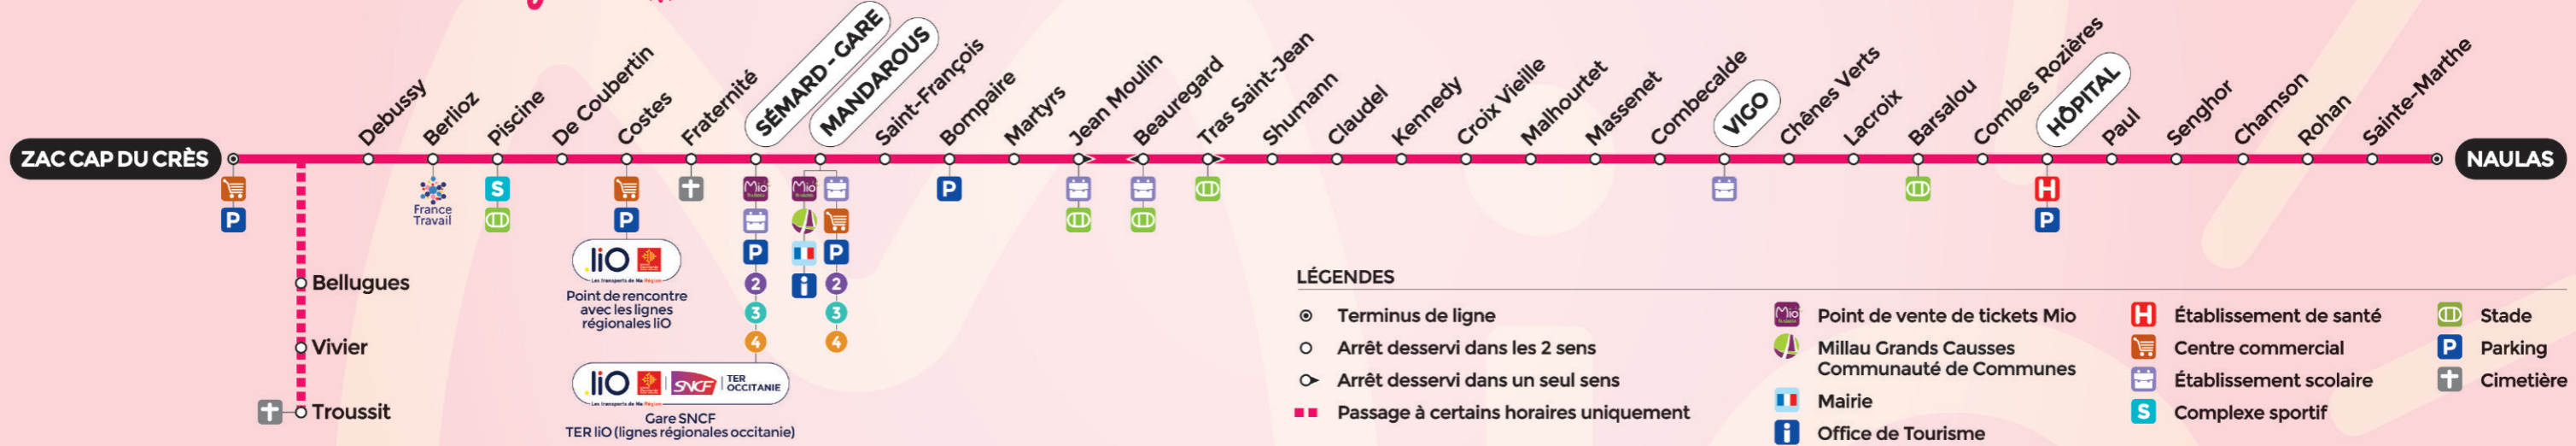

# Bienvenue sur votre ligne 1

## La ligne 1 vous y conduit !

- Gare de Millau**  
ARRÉT : Sénard - Gare
- Centre Hospitalier**  
ARRÉT : Hôpital
- Mairie**  
ARRÉT : Mandarous
- Sous-Préfecture**  
ARRÉT : Sénard - Gare
- France Travail**  
ARRÉT : Berlioz
- Tribunal**  
ARRÉT : Mandarous
- Centre des Finances Publiques**  
ARRÉT : Beaugard
- CAF**  
ARRÉT : Martyrs
- Communauté de Communes Millau Grands Causses**  
ARRÉT : Mandarous
- Office de Tourisme**  
ARRÉT : Mandarous
- Les Halles**  
ARRÉT : Mandarous
- Vieux Moulin**  
ARRÉT : Martyrs
- Complexe sportif Alice Milliat**  
ARRÉT : Piscine
- Centre Commercial Cap du Crès**  
ARRÉT : ZAC Cap du Crès
- Centre Commercial La Capelle**  
ARRÉT : Mandarous
- Lycée Jean Vigo**  
ARRÉT : Vigo
- Collège & Lycée Jeanne d'Arc**  
ARRÉT : Mandarous / Sénard - Gare
- Collège M. Aymard**  
ARRÉT : Jean Moulin / Beaugard

## les horaires de votre ligne