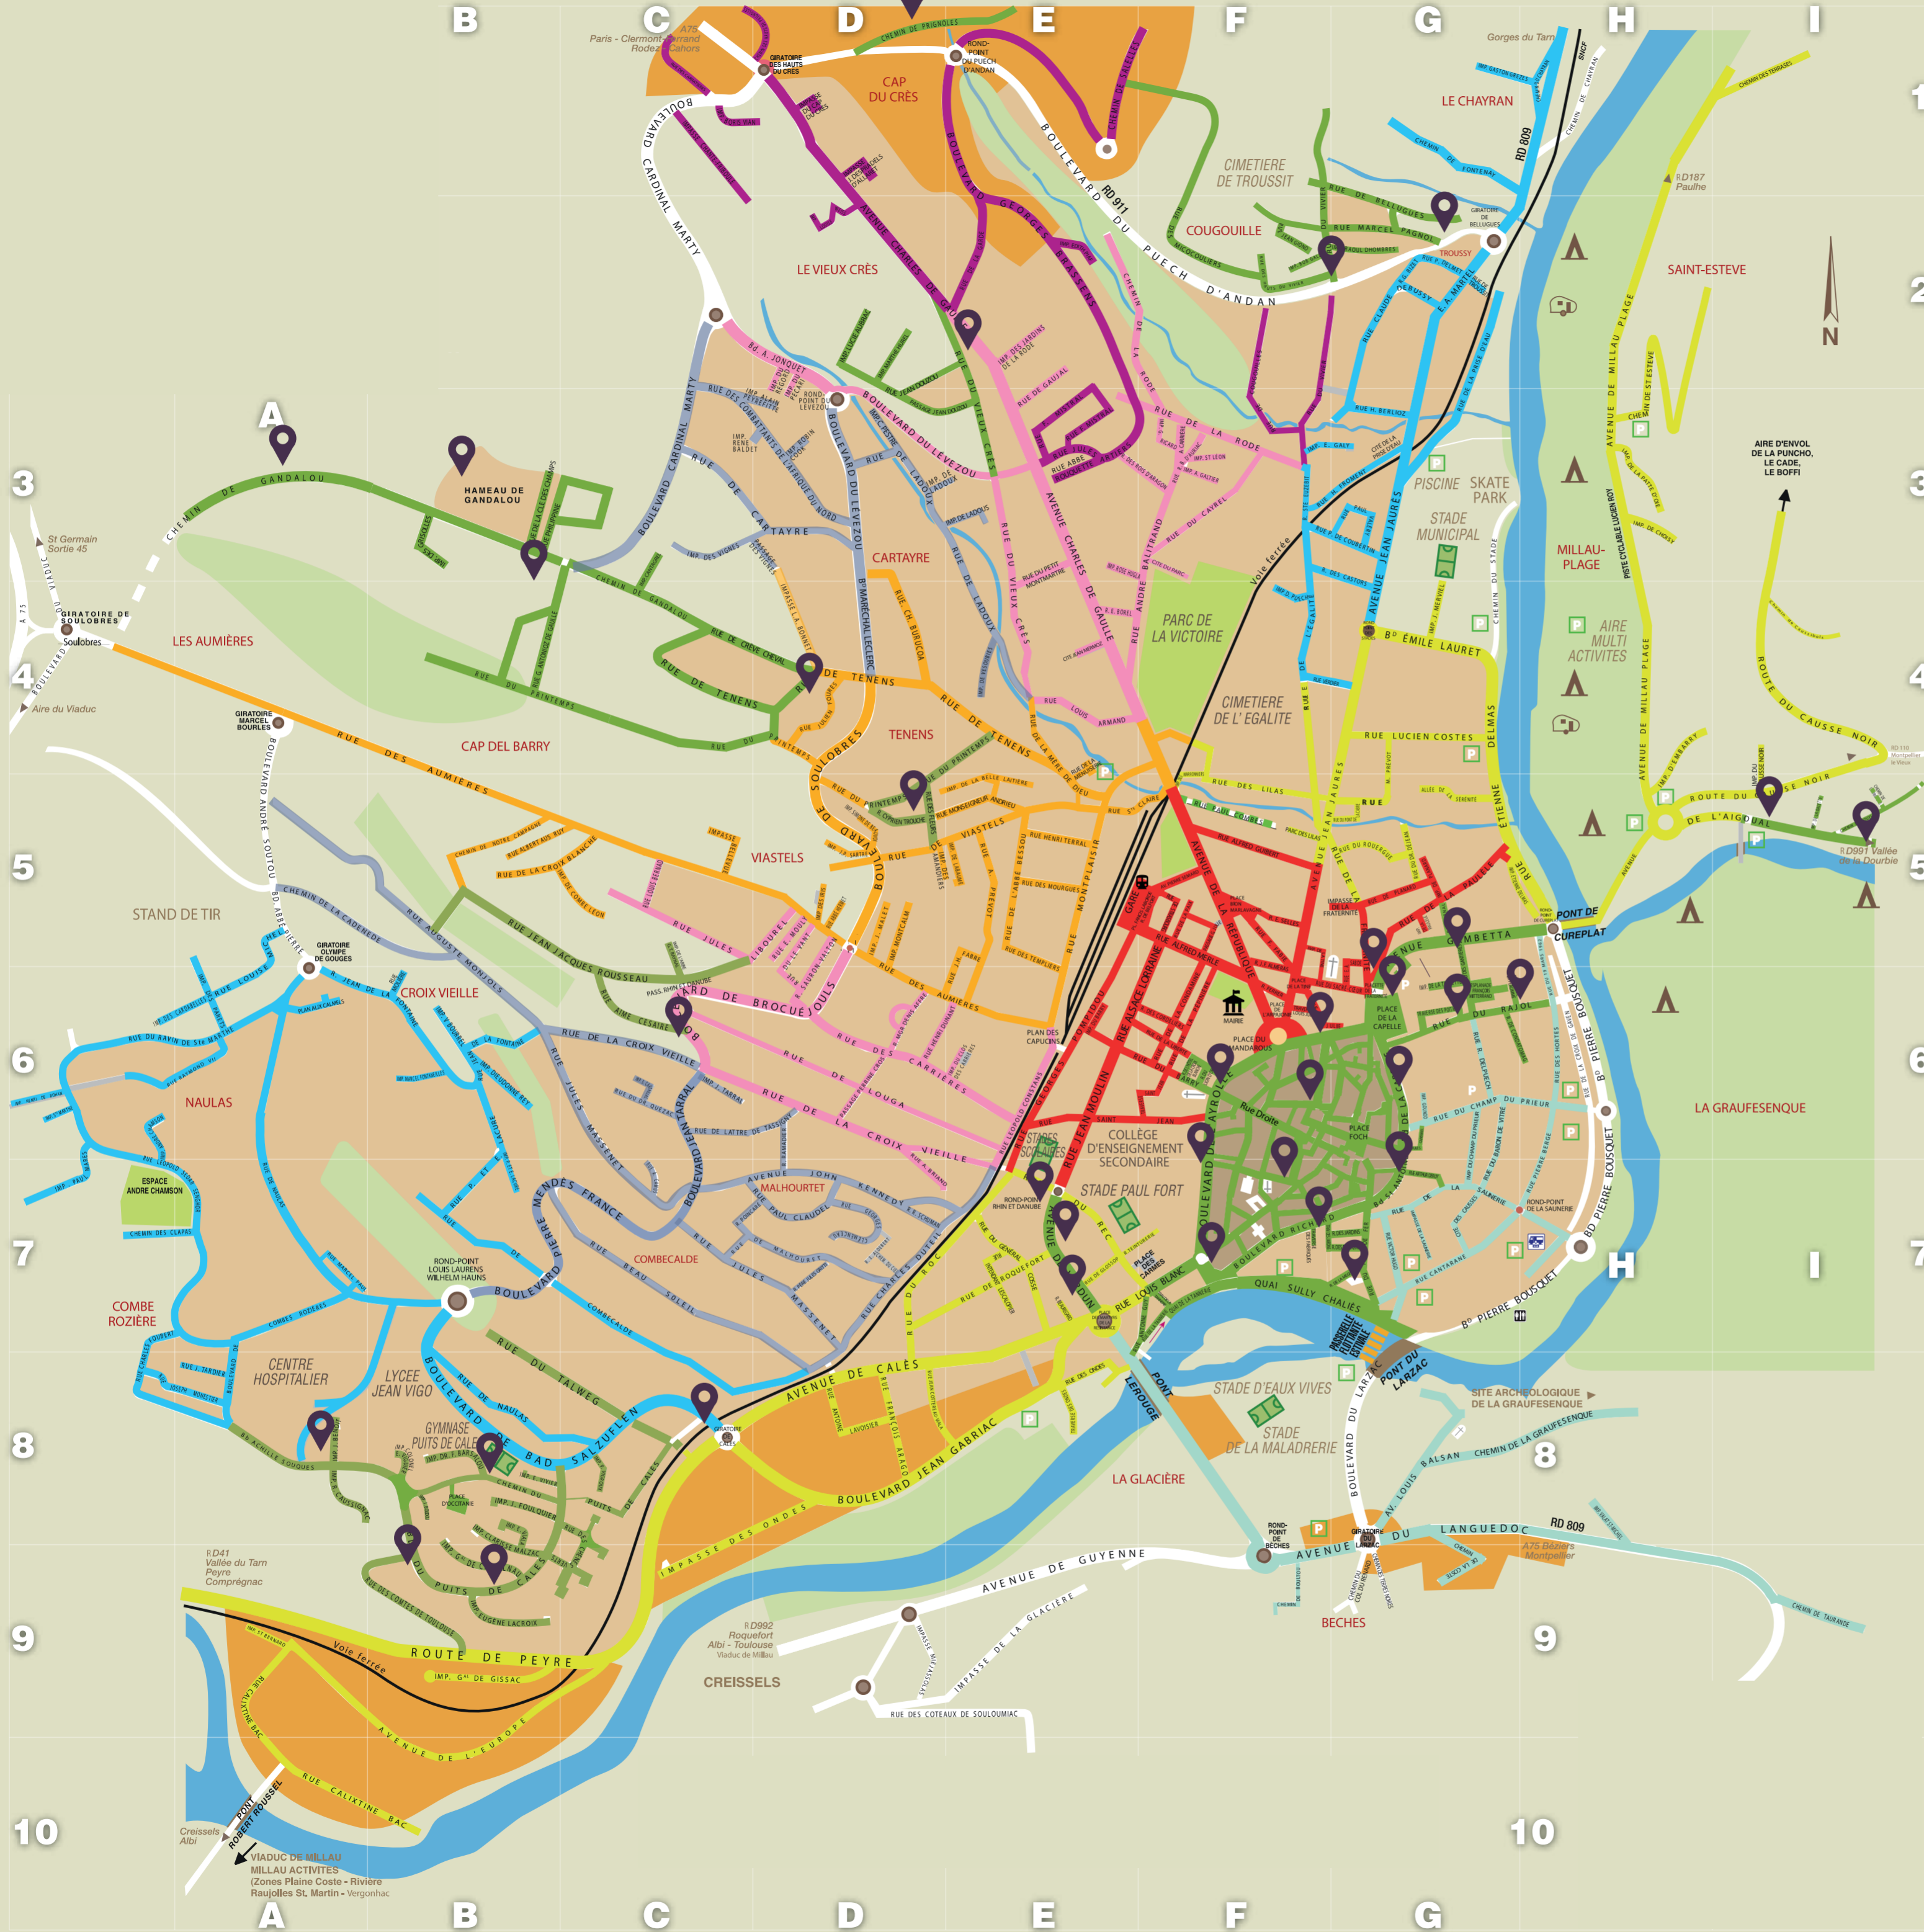

JOURS DE SORTIE DES POUBELLES (SACS ET BACS) COMMUNE DE MILLAU À PARTIR DE 19H

à partir de
19h

JOURS DE SORTIE

- | | | | |
|--|---|--|---|
| | Dimanche
Mercredi | | Dimanche
Lundi |
| | Mercredi
Dimanche | | Mercredi
Jeudi |
| | Lundi
Jeudi | | Lundi
Mardi |
| | Mardi | | Secteurs
conteneurs enterrés
(24h/24 et 7j/7) |
| | Dimanche, lundi, mercredi, jeudi
Mardi | | Localisation
conteneurs enterrés |
| | Jeudi
Lundi | | |

**Collecte maintenue
les jours fériés sauf Noël
et Jour de l'An.**

Plus d'infos sur
cc-millaugrandscausses.fr
(rubrique gestion des déchets-collecte des déchets)

Millau Grands Causses
COMMUNAUTÉ DE COMMUNES

DÉCHETS